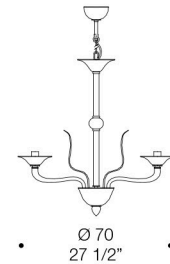

IP20 CE

3,50 Kg
0,047 m³

7077 A2 Gold

HALO/LED
E 14
2 x MAX 46W

40
15 3/4"

40
15 3/4"

IP20 CE

3,50 Kg
0,047 m³

7077 A3

HALO/LED
E 14
3 x MAX 46W

45
17 6/8"

45
17 6/8"

IP20 CE

4,00 Kg
0,084 m³

7077 A3 Gold

HALO/LED
E 14
3 x MAX 46W

45
17 6/8"

45
17 6/8"

IP20 CE

4,00 Kg
0,084 m³

7077 K6

HALO/LED
E 14
6 x MAX 46W

70
27 1/2"

Ø 70
27 1/2"

IP20 CE

11,50 Kg
0,252 m³

7077 K6 Gold

HALO/LED
E 14
6 x MAX 46W

70
27 1/2"

Ø 70
27 1/2"

IP20 CE

11,50 Kg
0,252 m³