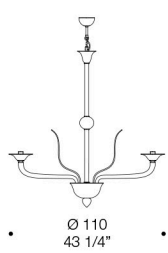

80
31 1/2"

Ø 80
31 1/2"

IP20 CE

16,50 Kg
0,252 m³

7077 K10

HALO/LED
E 14
10 x MAX 46W

95
37 3/8"

Ø 95
37 3/8"

IP20 CE

18,50 Kg
0,252 m³

7077 K10 Gold

HALO/LED
E 14
10 x MAX 46W

95
37 3/8"

Ø 95
37 3/8"

IP20 CE

18,50 Kg
0,252 m³

7077 K12

HALO/LED
E 14
12 x MAX 46W

110
43 1/4"

Ø 110
43 1/4"

IP20 CE

23,50 Kg
0,423 m³

7077 K12 Gold

HALO/LED
E 14
12 x MAX 46W