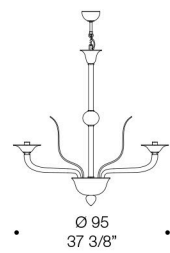

IP20 CE

11,50 Kg
0,252 m³

7077 K6 Gold

HALO/LED
E 14
6 x MAX 46W

70
27 1/2"

Ø 70
27 1/2"

IP20 CE

11,50 Kg
0,252 m³

7077 K8

HALO/LED
E 14
8 x MAX 46W

80
31 1/2"

Ø 80
31 1/2"

IP20 CE

16,50 Kg
0,252 m³

7077 K8 Gold

HALO/LED
E 14
8 x MAX 46W

80
31 1/2"

Ø 80
31 1/2"

IP20 CE

16,50 Kg
0,252 m³

7077 K10

HALO/LED
E 14
10 x MAX 46W

95
37 3/8"

Ø 95
37 3/8"

IP20 CE

18,50 Kg
0,252 m³

7077 K10 Gold

HALO/LED
E 14
10 x MAX 46W

95
37 3/8"

Ø 95
37 3/8"

IP20 CE

18,50 Kg
0,252 m³